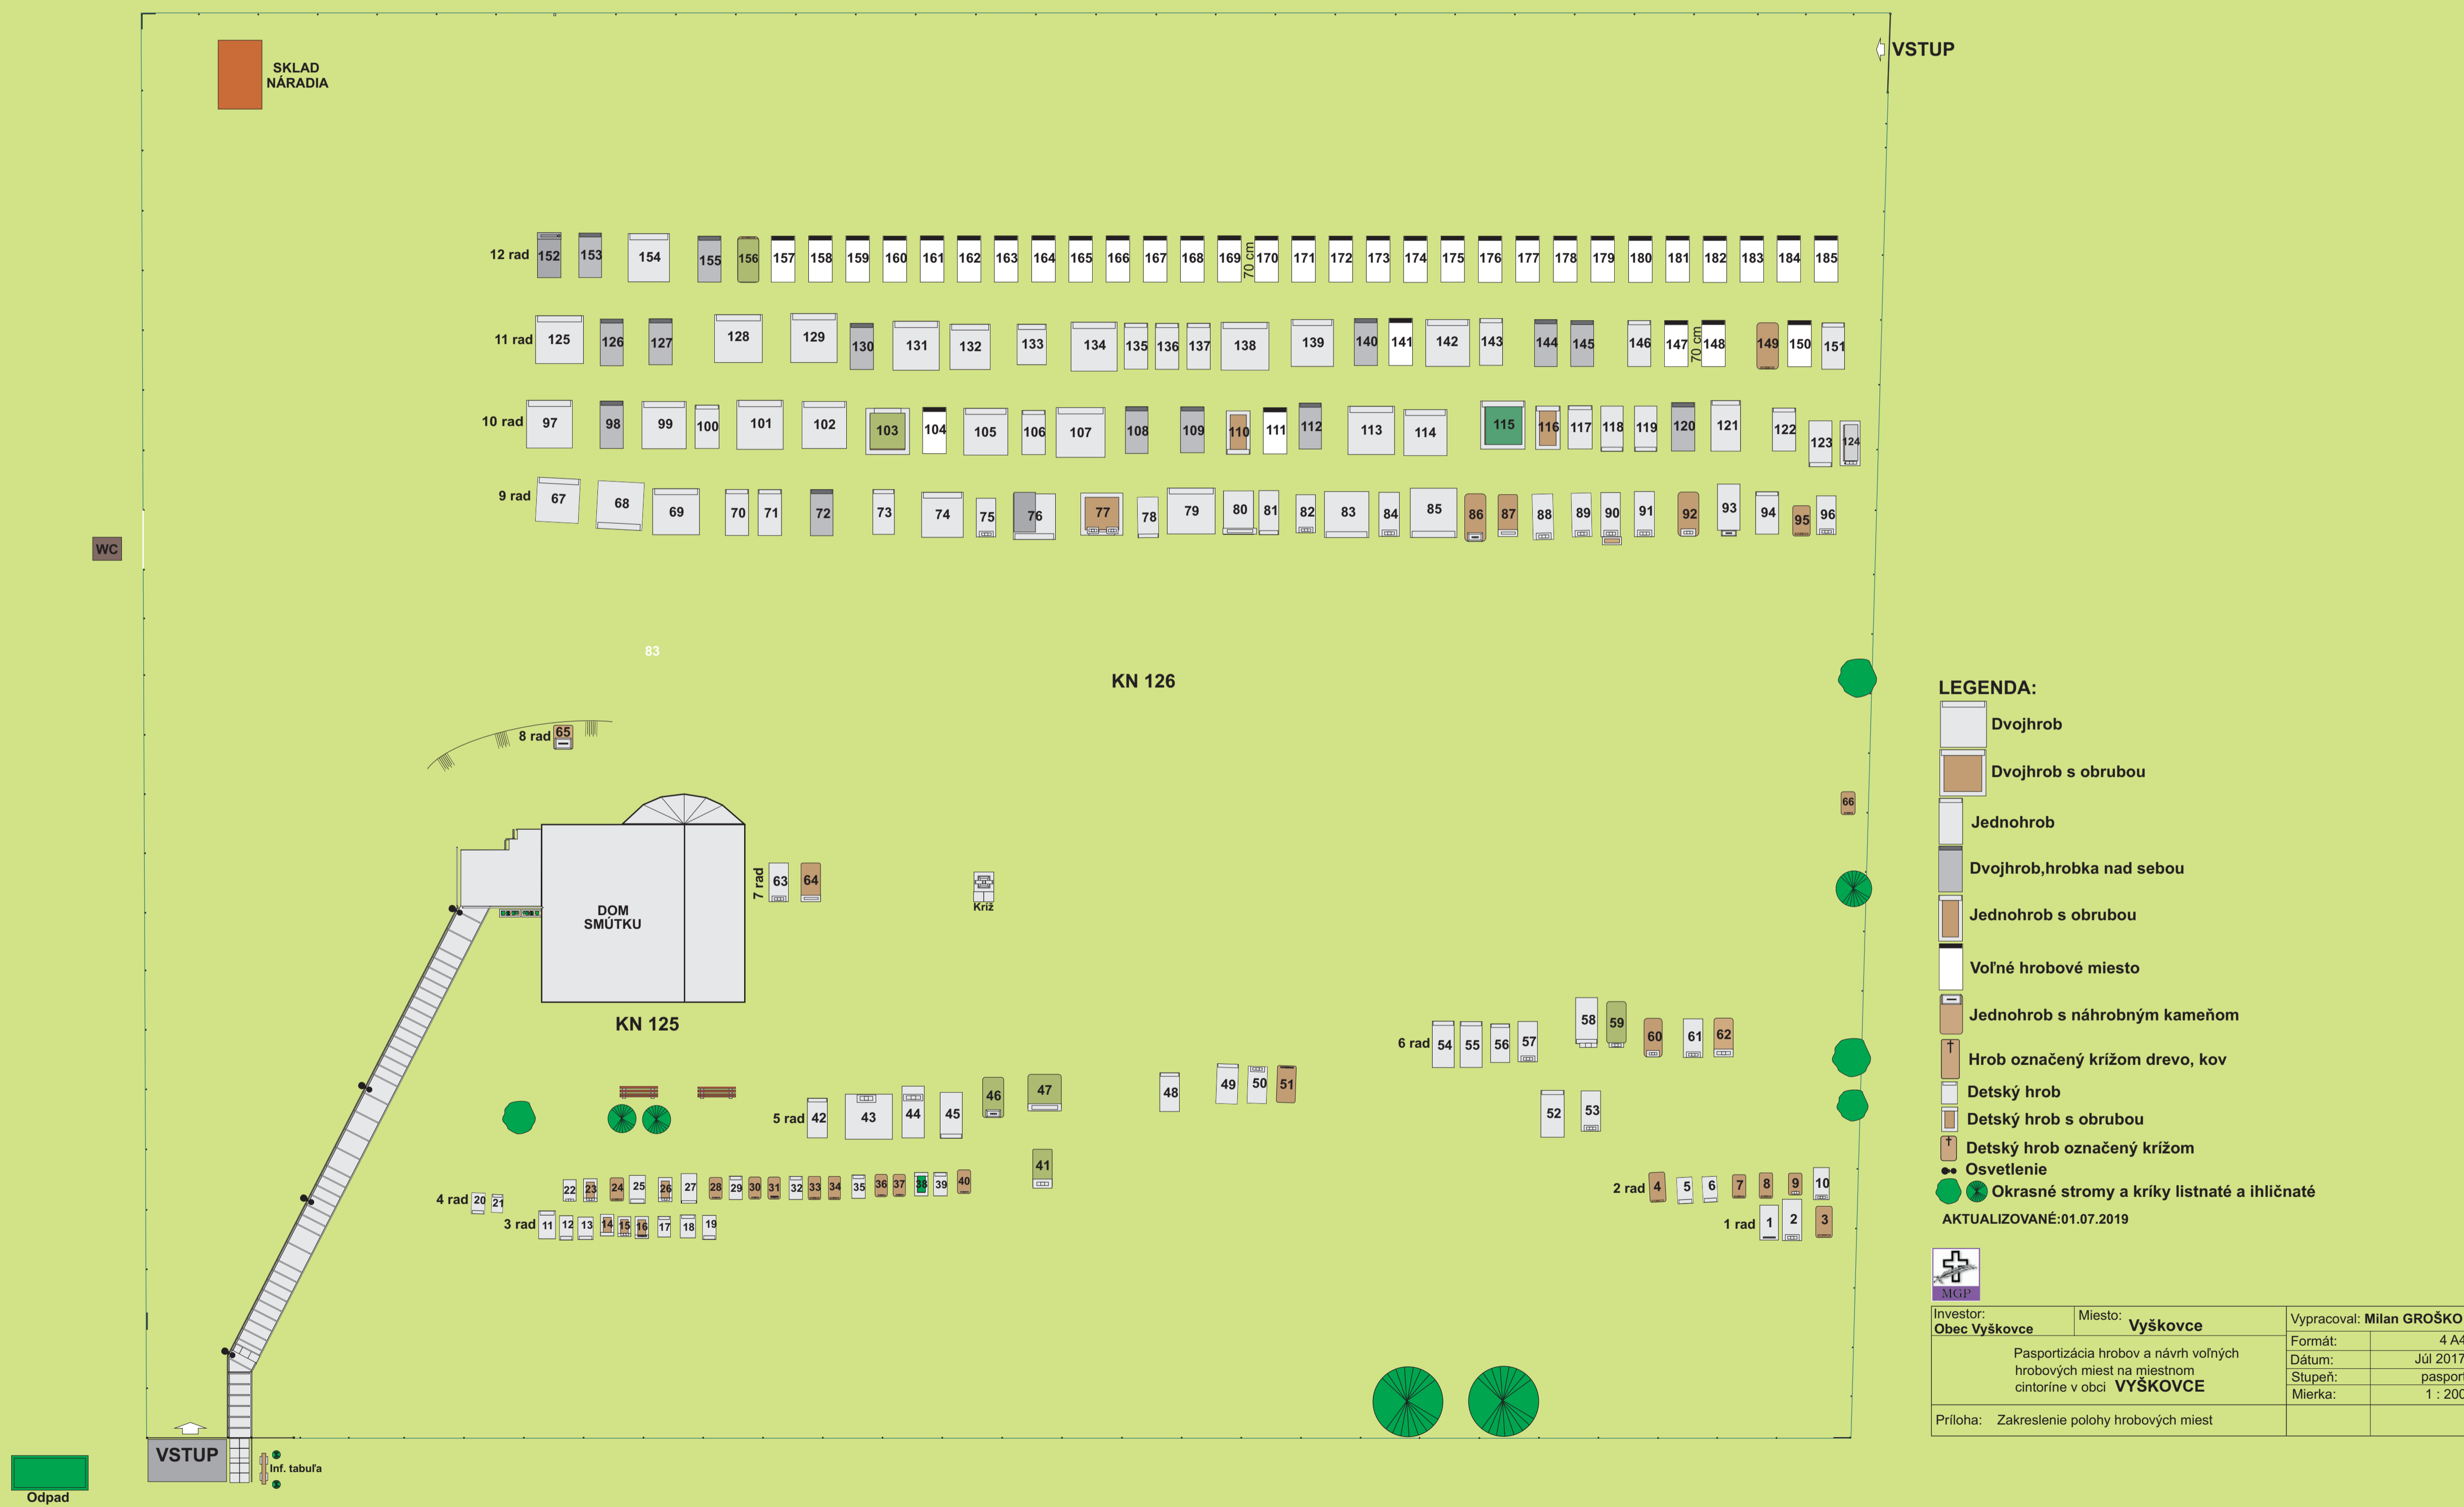

CINTORÍN V OBCI VYŠKOVCE

SITUAČNÝ PLÁN HROBOVÝCH MIEST

LEGENDA:

- Dvojhrob
- Dvojhrob s obrubou
- Jednohrob
- Dvojhrob, hrobka nad sebou
- Jednohrob s obrubou
- Voľné hrobové miesto
- Jednohrob s náhrobným kameňom
- Hrob označený krížom drevo, kov
- Detský hrob
- Detský hrob s obrubou
- Detský hrob označený krížom
- Osvetlenie
- Okrasné stromy a kríky listnaté a ihličnaté

AKTUALIZOVANÉ: 01.07.2019

Investor: Obec Vyškovce	Miesto: Vyškovce	Vypracoval: Milan GROŠKO
Pasportizácia hrobov a návrh voľných hrobových miest na miestnom cintoríne v obci VYŠKOVCE		Formát: 4 A4
		Dátum: Júl 2017
		Stupeň: pasport
		Mierka: 1 : 200
Príloha: Zakreslenie polohy hrobových miest		